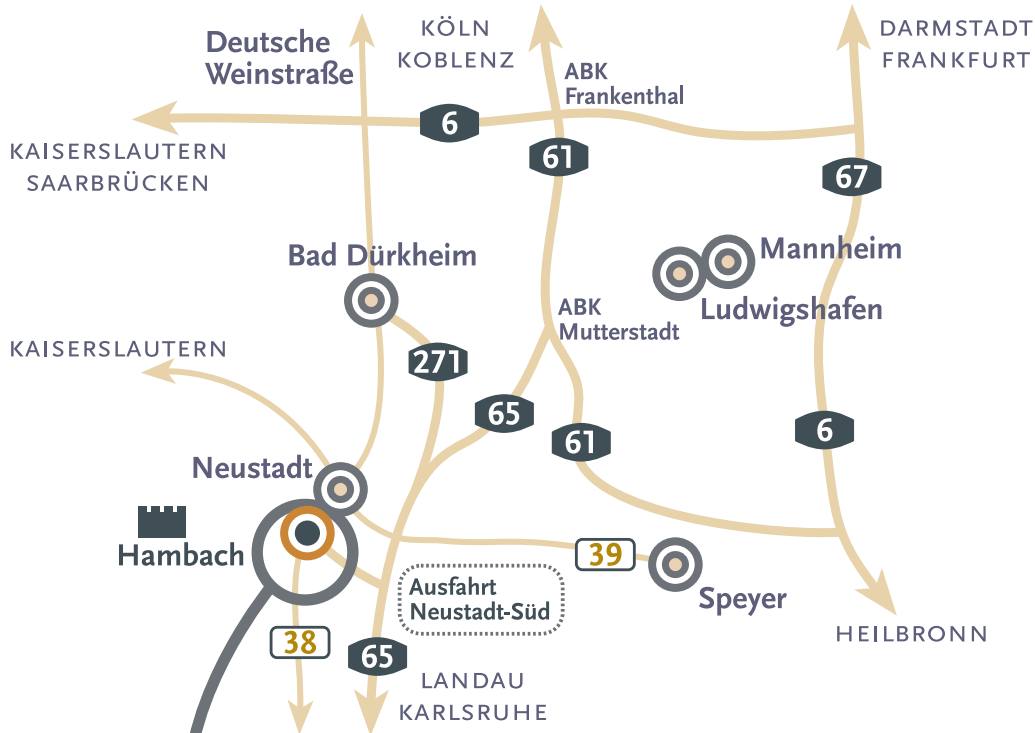

WEINGUT GEORG NAEGELE • SCHLOSSBERGKELLEREI GMBH & CO. KG

TELEFON 06321-2880
 TELEFAX 06321-30708
 INFO@NAEGELE-WEIN.DE
 WWW.NAEGELE-WEIN.DE
 SCHLOSS STRASSE 27-29
 67434 HAMBACH/WEINSTR.
 GESCHÄFTSFÜHRER:
 EVA BONNET, RALF BONNET
 ÖFFNUNGSZEITEN
 MONTAG - FREITAG
 VON 8:00 BIS 12:00
 UND 13:00 BIS 17:30 UHR
 SAMSTAG
 VON 9:30 BIS 12:00 UHR
 SOWIE NACH VEREINBARUNG